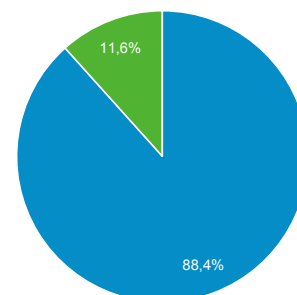

1 sty 2017 - 31 sty 2017

Odbiorcy ogółem

Wszyscy użytkownicy
100,00% Sesje

Ogółem

Sesje
325 606

Użytkownicy
58 168

Odsłony
709 122

Strony / sesja
2,18

Śr. czas trwania sesji
00:01:40

Współczynnik odrzuceń
63,09%

% nowych sesji
11,65%

Returning Visitor New Visitor

Język	Sesje	% Sesje
1. pl	254 201	78,07%
2. pl-pl	63 974	19,65%
3. en-us	4 092	1,26%
4. en-gb	1 019	0,31%
5. en	545	0,17%
6. de	498	0,15%
7. de-de	305	0,09%
8. ru	226	0,07%
9. c	90	0,03%
10. ru-ru	81	0,02%