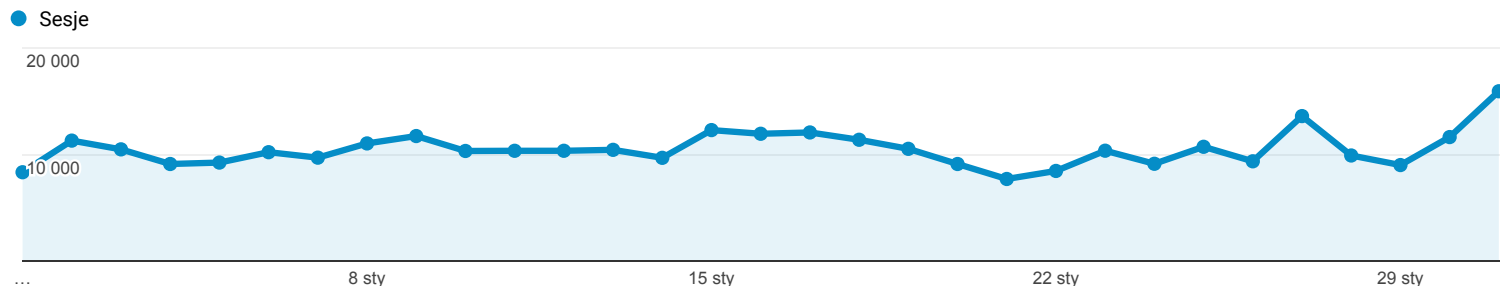

1 sty 2017 - 31 sty 2017

Odbiorcy ogółem

Wszyscy użytkownicy
100,00% Sesje

Ogółem

Sesje
325 606

Użytkownicy
58 168

Odsłony
709 122

Strony / sesja
2,18

Śr. czas trwania sesji
00:01:40

Współczynnik odrzuceń
63,09%

% nowych sesji
11,65%

Returning Visitor New Visitor

Język	Sesje	% Sesje
1. pl	254 201	78,07%
2. pl-pl	63 974	19,65%
3. en-us	4 092	1,26%
4. en-gb	1 019	0,31%
5. en	545	0,17%
6. de	498	0,15%
7. de-de	305	0,09%
8. ru	226	0,07%
9. c	90	0,03%
10. ru-ru	81	0,02%