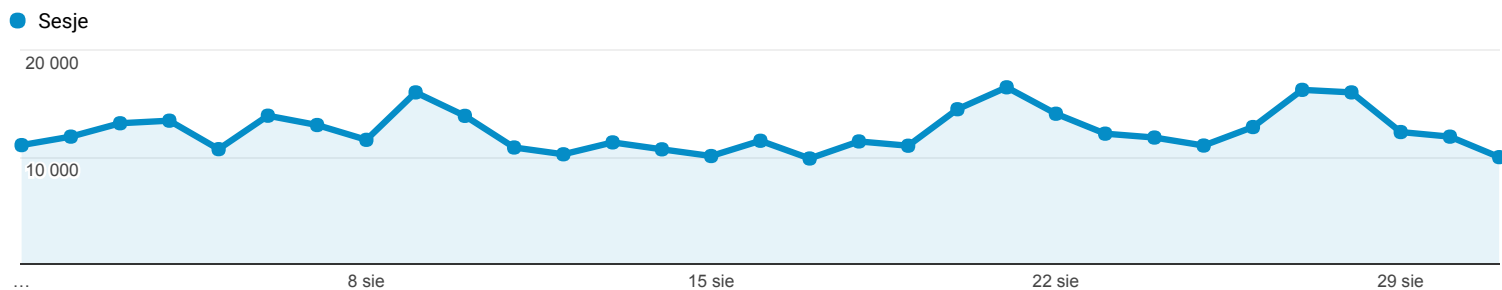

Odbiorcy ogółem

Wszyscy użytkownicy
100,00% Sesje

1 sie 2017 - 31 sie 2017

Ogółem

Sesje
384 999

Użytkownicy
69 535

Odśłony
839 010

Strony / sesja
2,18

Śr. czas trwania sesji
00:01:38

Współczynnik odrzuceń
62,24%

% nowych sesji
11,65%

Returning Visitor New Visitor

Język

	Sesje	% Sesje
1. pl	297 200	77,20%
2. pl-pl	79 499	20,65%
3. en-us	4 515	1,17%
4. en-gb	1 265	0,33%
5. de	630	0,16%
6. en	338	0,09%
7. de-de	326	0,08%
8. cs	131	0,03%
9. it-it	97	0,03%
10. nl	92	0,02%