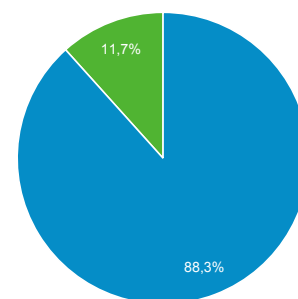

Odbiorcy ogółem

Wszyscy użytkownicy
100,00% Sesje

1 sie 2017 - 31 sie 2017

Ogółem

Sesje
384 999

Użytkownicy
69 535

Odśłony
839 010

Strony / sesja
2,18

Śr. czas trwania sesji
00:01:38

Współczynnik odrzuceń
62,24%

% nowych sesji
11,65%

Returning Visitor New Visitor

Język

	Sesje	% Sesje
1. pl	297 200	77,20%
2. pl-pl	79 499	20,65%
3. en-us	4 515	1,17%
4. en-gb	1 265	0,33%
5. de	630	0,16%
6. en	338	0,09%
7. de-de	326	0,08%
8. cs	131	0,03%
9. it-it	97	0,03%
10. nl	92	0,02%