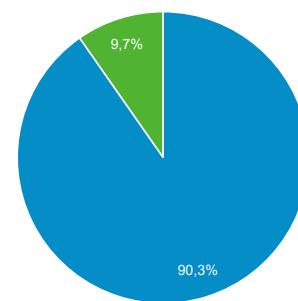

## Odbiorcy ogółem

Wszyscy użytkownicy  
100,00% Sesje

1 gru 2017 - 31 gru 2017

Ogółem

Sesje  
376 177

Użytkownicy  
59 997

Odśłony  
864 199

Strony / sesja  
2,30

Śr. czas trwania sesji  
00:01:46

Współczynnik odrzuceń  
59,46%

% nowych sesji  
9,70%

Returning Visitor New Visitor

Język	Sesje	% Sesje
1. pl	300 454	79,87%
2. pl-pl	68 030	18,08%
3. en-us	4 352	1,16%
4. en-gb	1 114	0,30%
5. de	715	0,19%
6. de-de	278	0,07%
7. en	271	0,07%
8. fr-ch	104	0,03%
9. ru	96	0,03%
10. c	92	0,02%