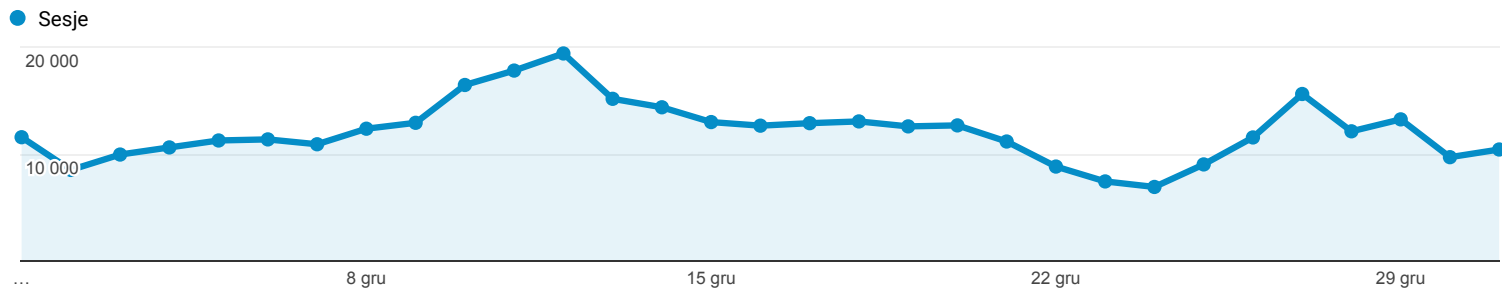

## Odbiorcy ogółem

Wszyscy użytkownicy  
100,00% Sesje

1 gru 2017 - 31 gru 2017

Ogółem

Sesje  
376 177

Użytkownicy  
59 997

Odśłony  
864 199

Strony / sesja  
2,30

Śr. czas trwania sesji  
00:01:46

Współczynnik odrzuceń  
59,46%

% nowych sesji  
9,70%

Returning Visitor New Visitor

Język	Sesje	% Sesje
1. pl	300 454	79,87%
2. pl-pl	68 030	18,08%
3. en-us	4 352	1,16%
4. en-gb	1 114	0,30%
5. de	715	0,19%
6. de-de	278	0,07%
7. en	271	0,07%
8. fr-ch	104	0,03%
9. ru	96	0,03%
10. c	92	0,02%