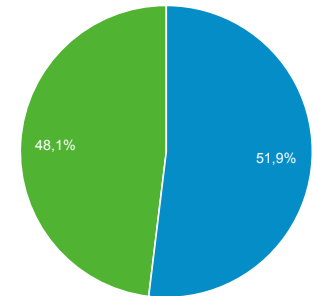

55 928

Sesje

467 516

Sesje na użytkownika

5,49

Odsłony

986 435

Strony / sesja

2,11

Śr. czas trwania sesji

00:01:36

Współczynnik odrzuceń

63,10%

New Visitor Returning Visitor

Język

Użytkownicy % Użytkownicy

Język	Użytkownicy	% Użytkownicy
1. pl-pl	53 054	60,71%
2. pl	31 463	36,00%
3. en-us	1 602	1,83%
4. en-gb	464	0,53%
5. en	147	0,17%
6. de-de	121	0,14%
7. fr	83	0,09%
8. de	67	0,08%
9. ru-ru	40	0,05%
10. it-it	38	0,04%