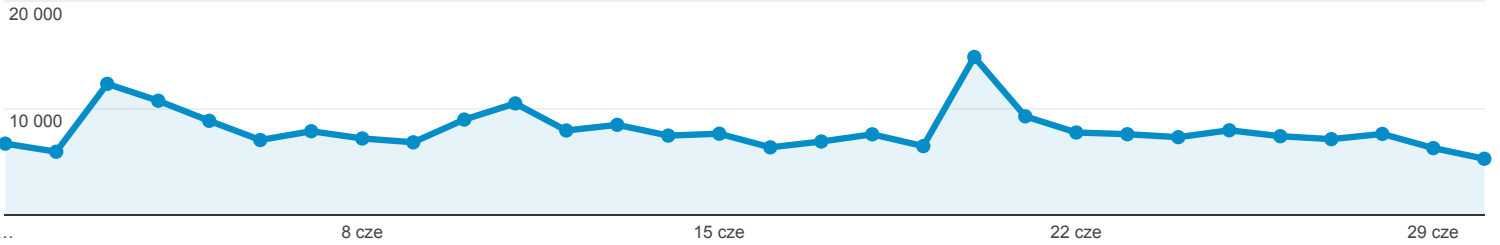

Odbiorcy ogółem

Wszyscy użytkownicy
100,00% Użytkownicy

1 cze 2018 - 30 cze 2018

Ogółem

Użytkownicy

Użytkownicy

85 133

Nowi użytkownicy

55 928

Sesje

467 516

Sesje na użytkownika

5,49

Odsłony

986 435

Strony / sesja

2,11

Śr. czas trwania sesji

00:01:36

Współczynnik odrzuceń

63,10%

New Visitor Returning Visitor

Język

Użytkownicy % Użytkownicy