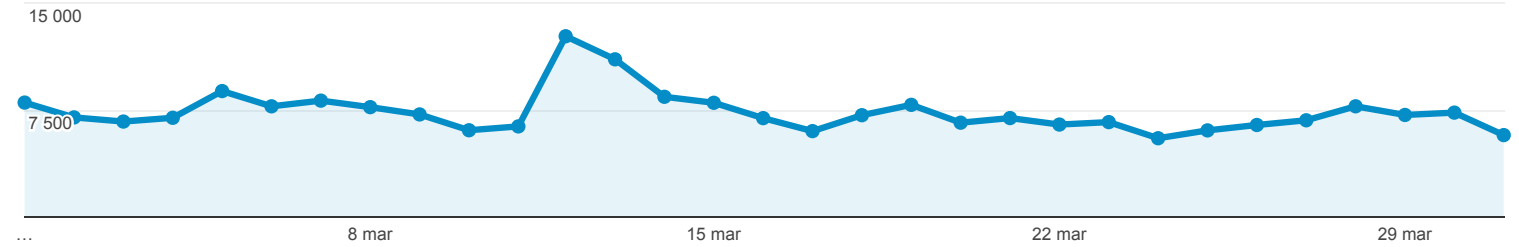

Odbiorcy ogółem

Wszyscy użytkownicy
100,00% Użytkownicy

1 mar 2018 - 31 mar 2018

Ogółem

Użytkownicy

Użytkownicy

75 725

Nowi użytkownicy

47 405

Sesje

455 396

■ New Visitor ■ Returning Visitor

Sesje na użytkownika

6,01

Odsłony

1 009 341

Strony / sesja

2,22

Śr. czas trwania sesji

00:01:44

Współczynnik odrzuceń

61,62%

Język

Język	Użytkownicy	% Użytkownicy
1. pl	43 483	54,44%
2. pl-pl	33 852	42,38%
3. en-us	1 490	1,87%
4. en-gb	365	0,46%
5. de-de	129	0,16%
6. en	114	0,14%
7. de	98	0,12%
8. ru	31	0,04%
9. ru-ru	27	0,03%
10. it-it	21	0,03%