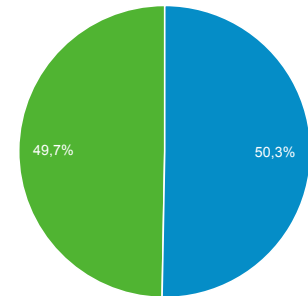

Odbiorcy ogółem

Wszyscy użytkownicy
100,00% Użytkownicy

1 mar 2018 - 31 mar 2018

Ogółem

Użytkownicy

Użytkownicy

75 725

Nowi użytkownicy

47 405

Sesje

455 396

■ New Visitor ■ Returning Visitor

Sesje na użytkownika

6,01

Odsłony

1 009 341

Strony / sesja

2,22

Śr. czas trwania sesji

00:01:44

Współczynnik odrzuceń

61,62%

Język

Język	Użytkownicy	% Użytkownicy
1. pl	43 483	54,44%
2. pl-pl	33 852	42,38%
3. en-us	1 490	1,87%
4. en-gb	365	0,46%
5. de-de	129	0,16%
6. en	114	0,14%
7. de	98	0,12%
8. ru	31	0,04%
9. ru-ru	27	0,03%
10. it-it	21	0,03%