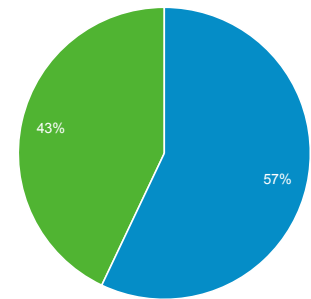

Odbiorcy ogółem

Wszyscy użytkownicy
100,00% Użytkownicy

1 lut 2019 - 28 lut 2019

Ogółem

Użytkownicy

103 052

Nowi użytkownicy

69 272

Sesje

481 012

Sesje na użytkownika

4,67

Odsłony

922 080

Strony/sesja

1,92

Śr. czas trwania sesji

00:01:28

Współczynnik odrzuceń

66,71%

New Visitor Returning Visitor

Język

Użytkownicy % Użytkownicy

| Język | Użytkownicy | % Użytkownicy |
|-----------|-------------|---------------|
| 1. pl-pl | 62 857 | 59,43% |
| 2. pl | 39 396 | 37,25% |
| 3. en-us | 2 241 | 2,12% |
| 4. en-gb | 417 | 0,39% |
| 5. en | 135 | 0,13% |
| 6. de-de | 133 | 0,13% |
| 7. c | 124 | 0,12% |
| 8. de | 62 | 0,06% |
| 9. ru-ru | 40 | 0,04% |
| 10. it-it | 38 | 0,04% |