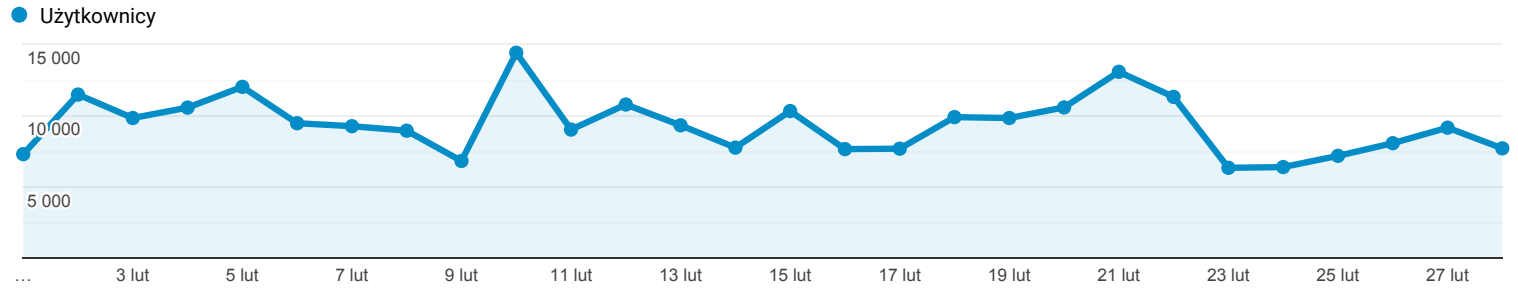

Odbiorcy ogółem

Wszyscy użytkownicy
100,00% Użytkownicy

1 lut 2019 - 28 lut 2019

Ogółem

Użytkownicy

103 052

Nowi użytkownicy

69 272

Sesje

481 012

Sesje na użytkownika

4,67

Odsłony

922 080

Strony/sesja

1,92

Śr. czas trwania sesji

00:01:28

Współczynnik odrzuceń

66,71%

New Visitor Returning Visitor

Język

Użytkownicy % Użytkownicy

| Język | Użytkownicy | % Użytkownicy |
|-----------|-------------|---------------|
| 1. pl-pl | 62 857 | 59,43% |
| 2. pl | 39 396 | 37,25% |
| 3. en-us | 2 241 | 2,12% |
| 4. en-gb | 417 | 0,39% |
| 5. en | 135 | 0,13% |
| 6. de-de | 133 | 0,13% |
| 7. c | 124 | 0,12% |
| 8. de | 62 | 0,06% |
| 9. ru-ru | 40 | 0,04% |
| 10. it-it | 38 | 0,04% |