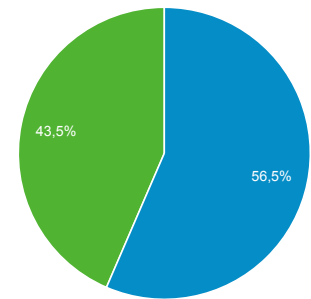

Odbiorcy ogółem

Wszyscy użytkownicy
100,00% Użytkownicy

1 kwi 2019 - 30 kwi 2019

Ogółem

Użytkownicy

Użytkownicy
108 705

Nowi użytkownicy
72 490

Sesje
489 023

Sesje na użytkownika
4,50

Odsłony
919 168

Strony/sesja
1,88

Śr. czas trwania sesji
00:01:27

Współczynnik odrzuceń
67,29%

New Visitor Returning Visitor

Język	Użytkownicy	% Użytkownicy
1. pl-pl	58 656	52,85%
2. pl	48 014	43,26%
3. en-us	2 905	2,62%
4. en-gb	417	0,38%
5. c	185	0,17%
6. de-de	130	0,12%
7. en	111	0,10%
8. de	76	0,07%
9. ru-ru	72	0,06%
10. it-it	54	0,05%