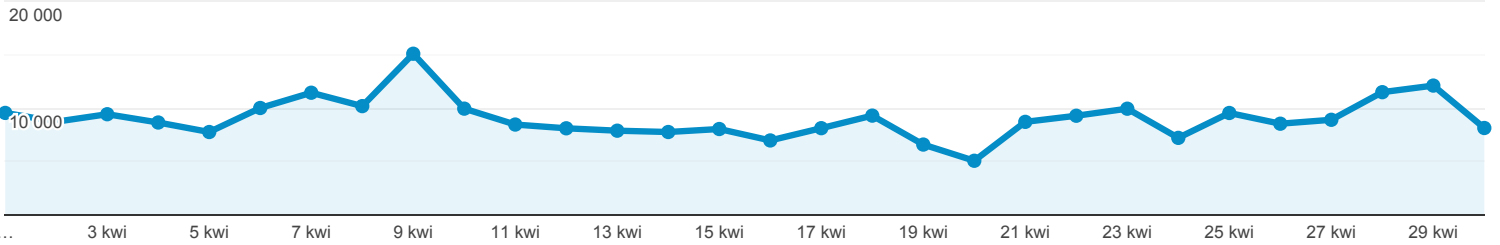

Odbiorcy ogółem

Wszyscy użytkownicy
100,00% Użytkownicy

1 kwi 2019 - 30 kwi 2019

Ogółem

Użytkownicy

Użytkownicy
108 705

Nowi użytkownicy
72 490

Sesje
489 023

Sesje na użytkownika
4,50

Odsłony
919 168

Strony/sesja
1,88

Śr. czas trwania sesji
00:01:27

Współczynnik odrzuceń
67,29%

New Visitor Returning Visitor

Język	Użytkownicy	% Użytkownicy
1. pl-pl	58 656	52,85%
2. pl	48 014	43,26%
3. en-us	2 905	2,62%
4. en-gb	417	0,38%
5. c	185	0,17%
6. de-de	130	0,12%
7. en	111	0,10%
8. de	76	0,07%
9. ru-ru	72	0,06%
10. it-it	54	0,05%