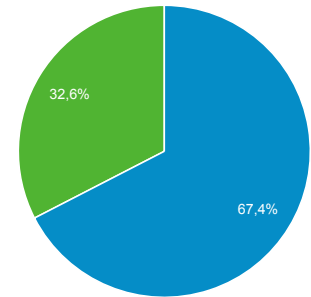

Odbiorcy ogółem

Wszyscy użytkownicy
100,00% Użytkownicy

1 wrz 2019 - 30 wrz 2019

Ogółem

Użytkownicy
150 565

Nowi użytkownicy
116 894

Sesje
460 479

Sesje na użytkownika
3,06

Odsłony
879 727

Strony/sesja
1,91

Śr. czas trwania sesji
00:01:15

Współczynnik odrzuceń
65,42%

New Visitor Returning Visitor

Język	Użytkownicy	% Użytkownicy
1. pl-pl	85 960	55,77%
2. pl	63 298	41,07%
3. en-us	3 058	1,98%
4. en-gb	632	0,41%
5. c	264	0,17%
6. de-de	163	0,11%
7. en	127	0,08%
8. ru-ru	96	0,06%
9. de	48	0,03%
10. en-pl	47	0,03%