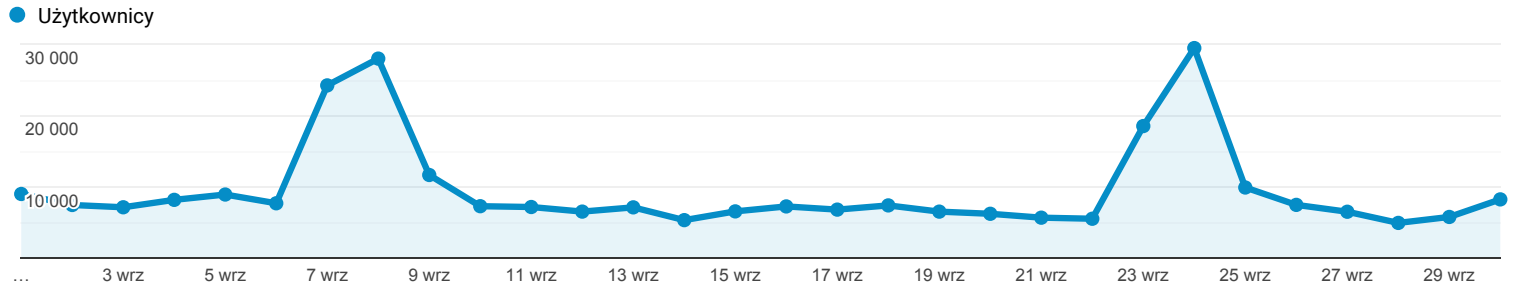

Odbiorcy ogółem

Wszyscy użytkownicy
100,00% Użytkownicy

1 wrz 2019 - 30 wrz 2019

Ogółem

Użytkownicy
150 565

Nowi użytkownicy
116 894

Sesje
460 479

Sesje na użytkownika
3,06

Odsłony
879 727

Strony/sesja
1,91

Śr. czas trwania sesji
00:01:15

Współczynnik odrzuceń
65,42%

New Visitor Returning Visitor

Język	Użytkownicy	% Użytkownicy
1. pl-pl	85 960	55,77%
2. pl	63 298	41,07%
3. en-us	3 058	1,98%
4. en-gb	632	0,41%
5. c	264	0,17%
6. de-de	163	0,11%
7. en	127	0,08%
8. ru-ru	96	0,06%
9. de	48	0,03%
10. en-pl	47	0,03%